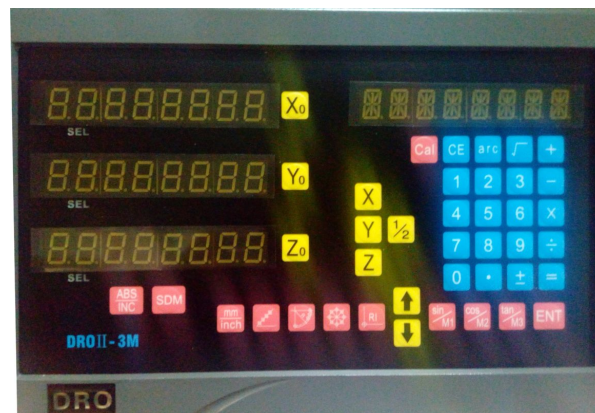

**Монитор SINO
SDS2-2L 2 оси
разъём DB9**

**Монитор SINO
SDS2-2MS 2 оси
разъём DB9**

**Монитор SINO
SDS6-3V 3 оси
разъём DB9**

**Монитор TOP20-3M
3 оси разъём DB9**

По вопросам продаж и поддержки обращайтесь: