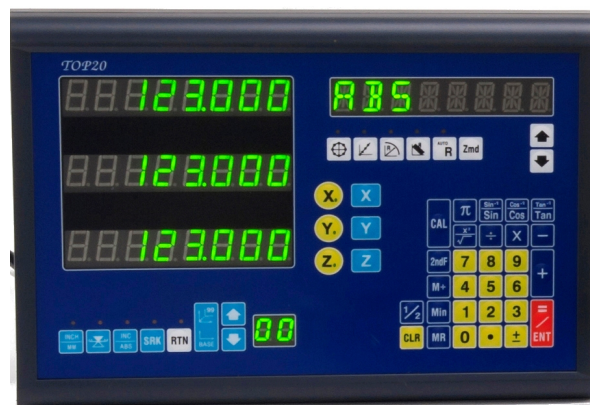

**Монитор SINO
SDS2-2L 2 оси
разъём DB9**

**Монитор SINO
SDS2-2MS 2 оси
разъём DB9**

**Монитор SINO
SDS6-3V 3 оси
разъём DB9**

**Монитор TOP20-3M
3 оси разъём DB9**

По вопросам продаж и поддержки обращайтесь: