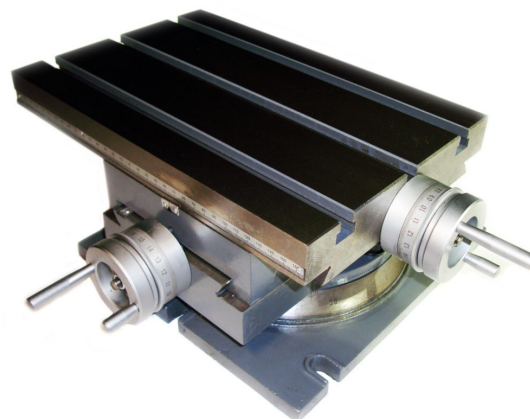

Россия +7(495)268-04-70

Казахстан +7(7172)727-132

Киргизия +996(312)96-26-47

эл.почта: pnr@nt-rt.ru || сайт: <https://proma.nt-rt.ru/>

Стол 2-х координатный поворотный KRS-330R

Параметры	100010 330R	KRS-
Длина рабочей поверхности А, (мм)	330	
Ширина рабочей поверхности В, (мм)	220	
Ширина паза рабочей поверхности С, (мм)	12	
Количество пазов	3	
Расстояние между пазами рабочей поверхности D, (мм)	72	
Общая высота Е, (мм)	155	
Длина базовой платформы F, (мм)	280	
Ширина базовой платформы G, (мм)	260	
Расстояние между крепежными отверстиями по ширине базы Н, (мм)	220	
Расстояние между крепежными отверстиями по длине базы J, (мм)	200	
Количество крепежных мест	4	
Габарит маховика К, (мм)	96	
Продольная подача X, (мм)	190	
Поперечная подача Y, (мм)	100	
Цена деления шкалы маховика, (мм)	0.01	
Желоб для отвода СОЖ	—	
Масса, (кг)	28	