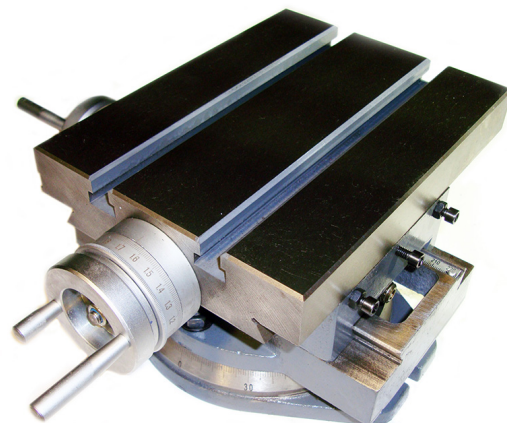

Россия +7(495)268-04-70

Казахстан +7(7172)727-132

Киргизия +996(312)96-26-47

эл.почта: pnr@nt-rt.ru || сайт: <https://proma.nt-rt.ru/>

Стол 2-х координатный поворотный KRS-225R

Параметры	100009 225R	KRS-
Длина рабочей поверхности А, (мм)	225	
Ширина рабочей поверхности В, (мм)	175	
Ширина паза рабочей поверхности С, (мм)	12	
Количество пазов	2	
Расстояние между пазами рабочей поверхности D, (мм)	72	
Общая высота Е, (мм)	140	
Длина базовой платформы F, (мм)	175	
Ширина базовой платформы G, (мм)	232	
Расстояние между крепежными отверстиями по ширине базы Н,(мм)		
Расстояние между крепежными отверстиями по длине базы J, (мм)	210	
Количество крепежных мест	2	
Габарит маховика К, (мм)	96	
Продольная подача X, (мм)	130	
Поперечная подача Y, (мм)	120	
Цена деления шкалы маховика, (мм)	0.01	
Желоб для отвода СОЖ	—	
Масса, (кг)	16	