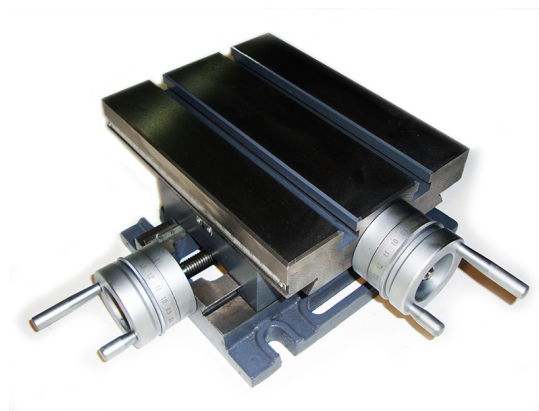

Россия +7(495)268-04-70

Казахстан +7(7172)727-132

Киргизия +996(312)96-26-47

эл.почта: pmr@nt-rt.ru || сайт: <https://proma.nt-rt.ru/>

Стол 2-х координатный KRS-225

Параметры	100007 225	KRS-
Длина рабочей поверхности А, (мм)	225	
Ширина рабочей поверхности В, (мм)	175	
Ширина паза рабочей поверхности С, (мм)	12	
Количество пазов	2	
Расстояние между пазами рабочей поверхности D, (мм)	72	
Общая высота G, (мм)	110	
Длина базовой платформы J, (мм)	230	
Ширина базовой платформы H, (мм)	180	
Расстояние между крепежными отверстиями базы K, (мм)	160/150	
Количество крепежных мест	4	
Габарит маховика E, (мм)	95	
Продольная подача X, (мм)	126	
Поперечная подача Y, (мм)	120	
Цена деления шкалы маховика, (мм)	0.01	
Масса, (кг)	16	