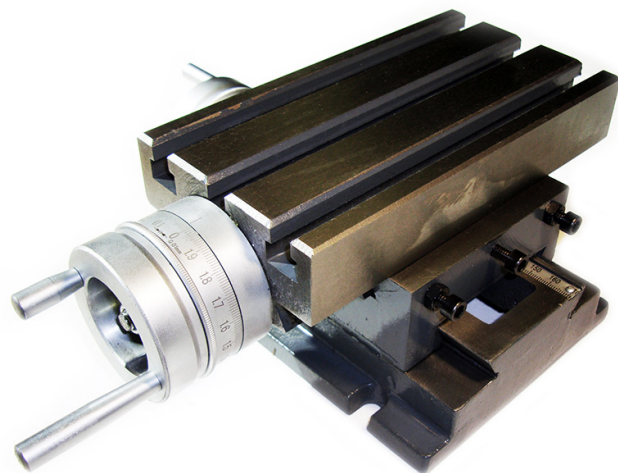

Россия +7(495)268-04-70

Казахстан +7(7172)727-132

Киргизия +996(312)96-26-47

эл.почта: pnr@nt-rt.ru || сайт: <https://proma.nt-rt.ru/>

Стол 2-х координатный неповоротный KRS-185

Параметры	100006 185	KRS-
Длина рабочей поверхности А, (мм)	185	
Ширина рабочей поверхности В, (мм)	100	
Ширина паза рабочей поверхности С, (мм)	10	
Количество «Т» образных пазов	3	
Расстояние между пазами рабочей поверхности D, (мм)	35	
Общая высота Е, (мм)	102	
Длина базовой платформы F, (мм)	170	
Ширина базовой платформы G, (мм)	130	
Расстояние между крепежными отверстиями по ширине базы Н, (мм)	115	
Расстояние между крепежными отверстиями по длине базы J, (мм)	100	
Продольная подача, (мм)	80	
Поперечная подача, (мм)	50	
Цена деления шкалы маховика, (мм)	0.01	
Величина подачи за 1 оборот маховика, (мм)	2	
Масса, (кг)	10,5	